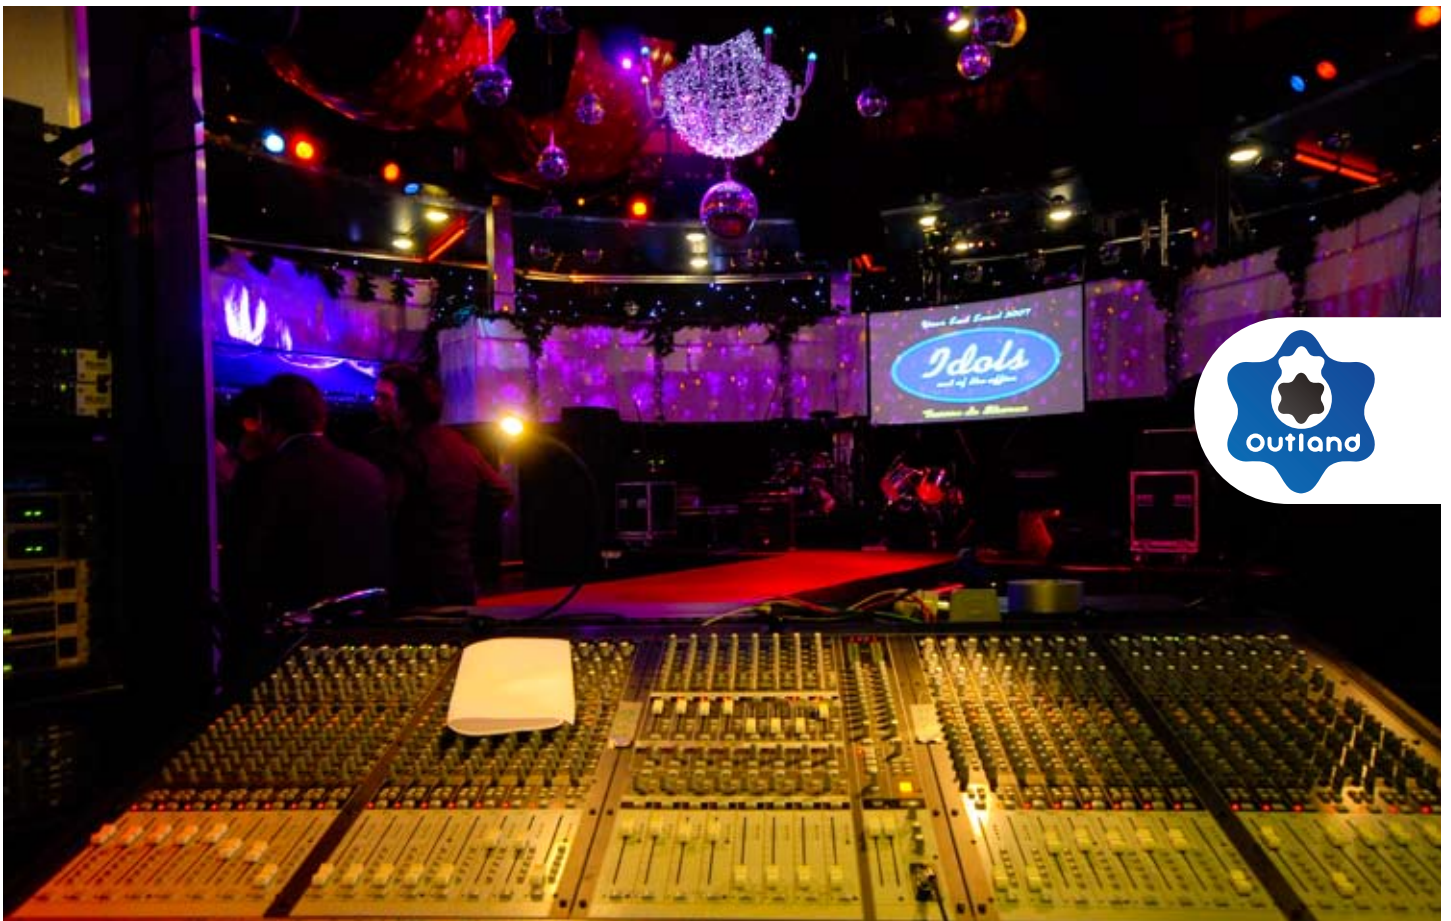

In iedere zaal staan een of meer prachtige bars. Uiteraard kunt u er ook voor kiezen hapjes en drankjes niet door de bar te laten verzorgen, maar door bedienend personeel. Daarnaast kan Outland zorgen voor bijvoorbeeld een uitgebreide lunch, een heerlijke brunch of een bijzonder 'walking dinner'. Waar u uw gasten ook mee wilt verrassen, Outland zorgt ervoor dat zij ook op culinair gebied niets tekort komen.

Outland beschikt over zeer geavanceerde licht-, geluids- en beeldapparatuur. Hiermee zijn wij in staat de meest uiteenlopende technische hoogstandjes te realiseren. Wat ook uw technische wensen zijn, wij zorgen voor de perfecte uitvoering!

Outland heeft veel contacten met artiestenbureaus, journalisten, fotografen en andere organisaties die ertoe bij kunnen dragen dat uw evenement een groot succes wordt. Samen met hen staan wij garant voor de perfecte organisatie van uw evenement, hoe klein of groot ook. U draagt uw wensen aan, wij zorgen voor de rest!

Wat ook het doel is van uw evenement, Outland zorgt ervoor dat het rondom bijzonder wordt!

De praktische gegevens van Outland op een rijtje

Zaal	Aantal m2	Aantal personen (feest*)
Theater (vloer en twee ringen)	1671	2.000
Koepel	311	450
Studio	683	900
Outland totaal	2.665	2.460

* Voor andere activiteiten kan het aantal personen afwijken. Vraag ernaar bij onze medewerkers.

Het Theater beschikt over drie bars, de Koepel en de Studio beschikken ieder over één bar.

Voor optredende artiesten heeft Outland twee kleedkamers met eigen douche en toilet beschikbaar. Outland voldoet aan alle hedendaagse veiligheidseisen. Er zijn twee ruime trappenhuisen en het hele gebouw is voorzien van sprinklerinstallaties. Daarnaast beschikt Outland over een geavanceerd bewakingssysteem in en rond de locatie.